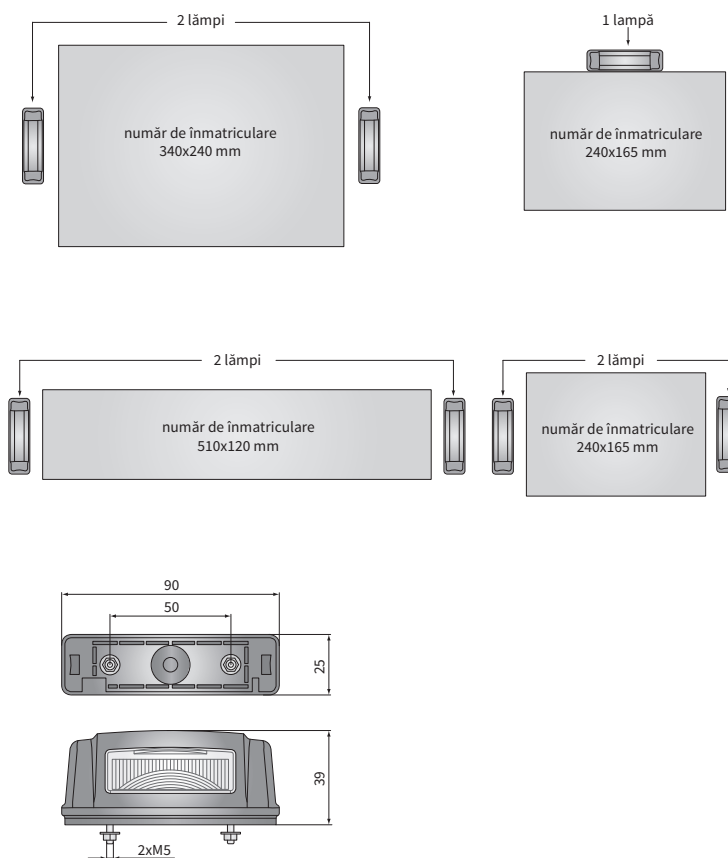

## DATE TEHNICE/CARACTERISTICI

dimensiuni: 90x39x25  
 functii luminoase: iluminat număr  
 desemnarea funcției: L  
 trafic: parte dreapta/partea stângă  
 sursa de lumina: C5W  
 putere maxima: 5W  
 tensiune nominală: 12V-24V DC  
 optica: clasică  
 evaluare IP: IP54  
 montare: 2xM5  
 material carcasa: plastic  
 culoarea carcasei: negru  
 material lentilei: plastic  
 conectori incorporati: -

## INFORMAȚII SUPLIMENTARE

Sunt folosite pentru a ilumina plăcuțele de înmatriculare pătrate sau dreptunghiulare.

Construcția lămpii permite înlocuirea foarte ușoară a becului.

## DIMENSIUNI

Cod articol	Cod cat. Hella	Cod de omologare	Accesorii	Parte	Aplica	universală	Ambalaj / buc	cutie de carton
<b>LSP1.48500</b>	2KA 006 896-001	078	bec C5W 12V-5W	✓	dreapta	✓	1	1
<b>LSP1.48510</b>		078	bec C5W 24V-5W	✓	stânga	✓	1	1
<b>LSP1.48520</b>		078		✓		✓	1	1